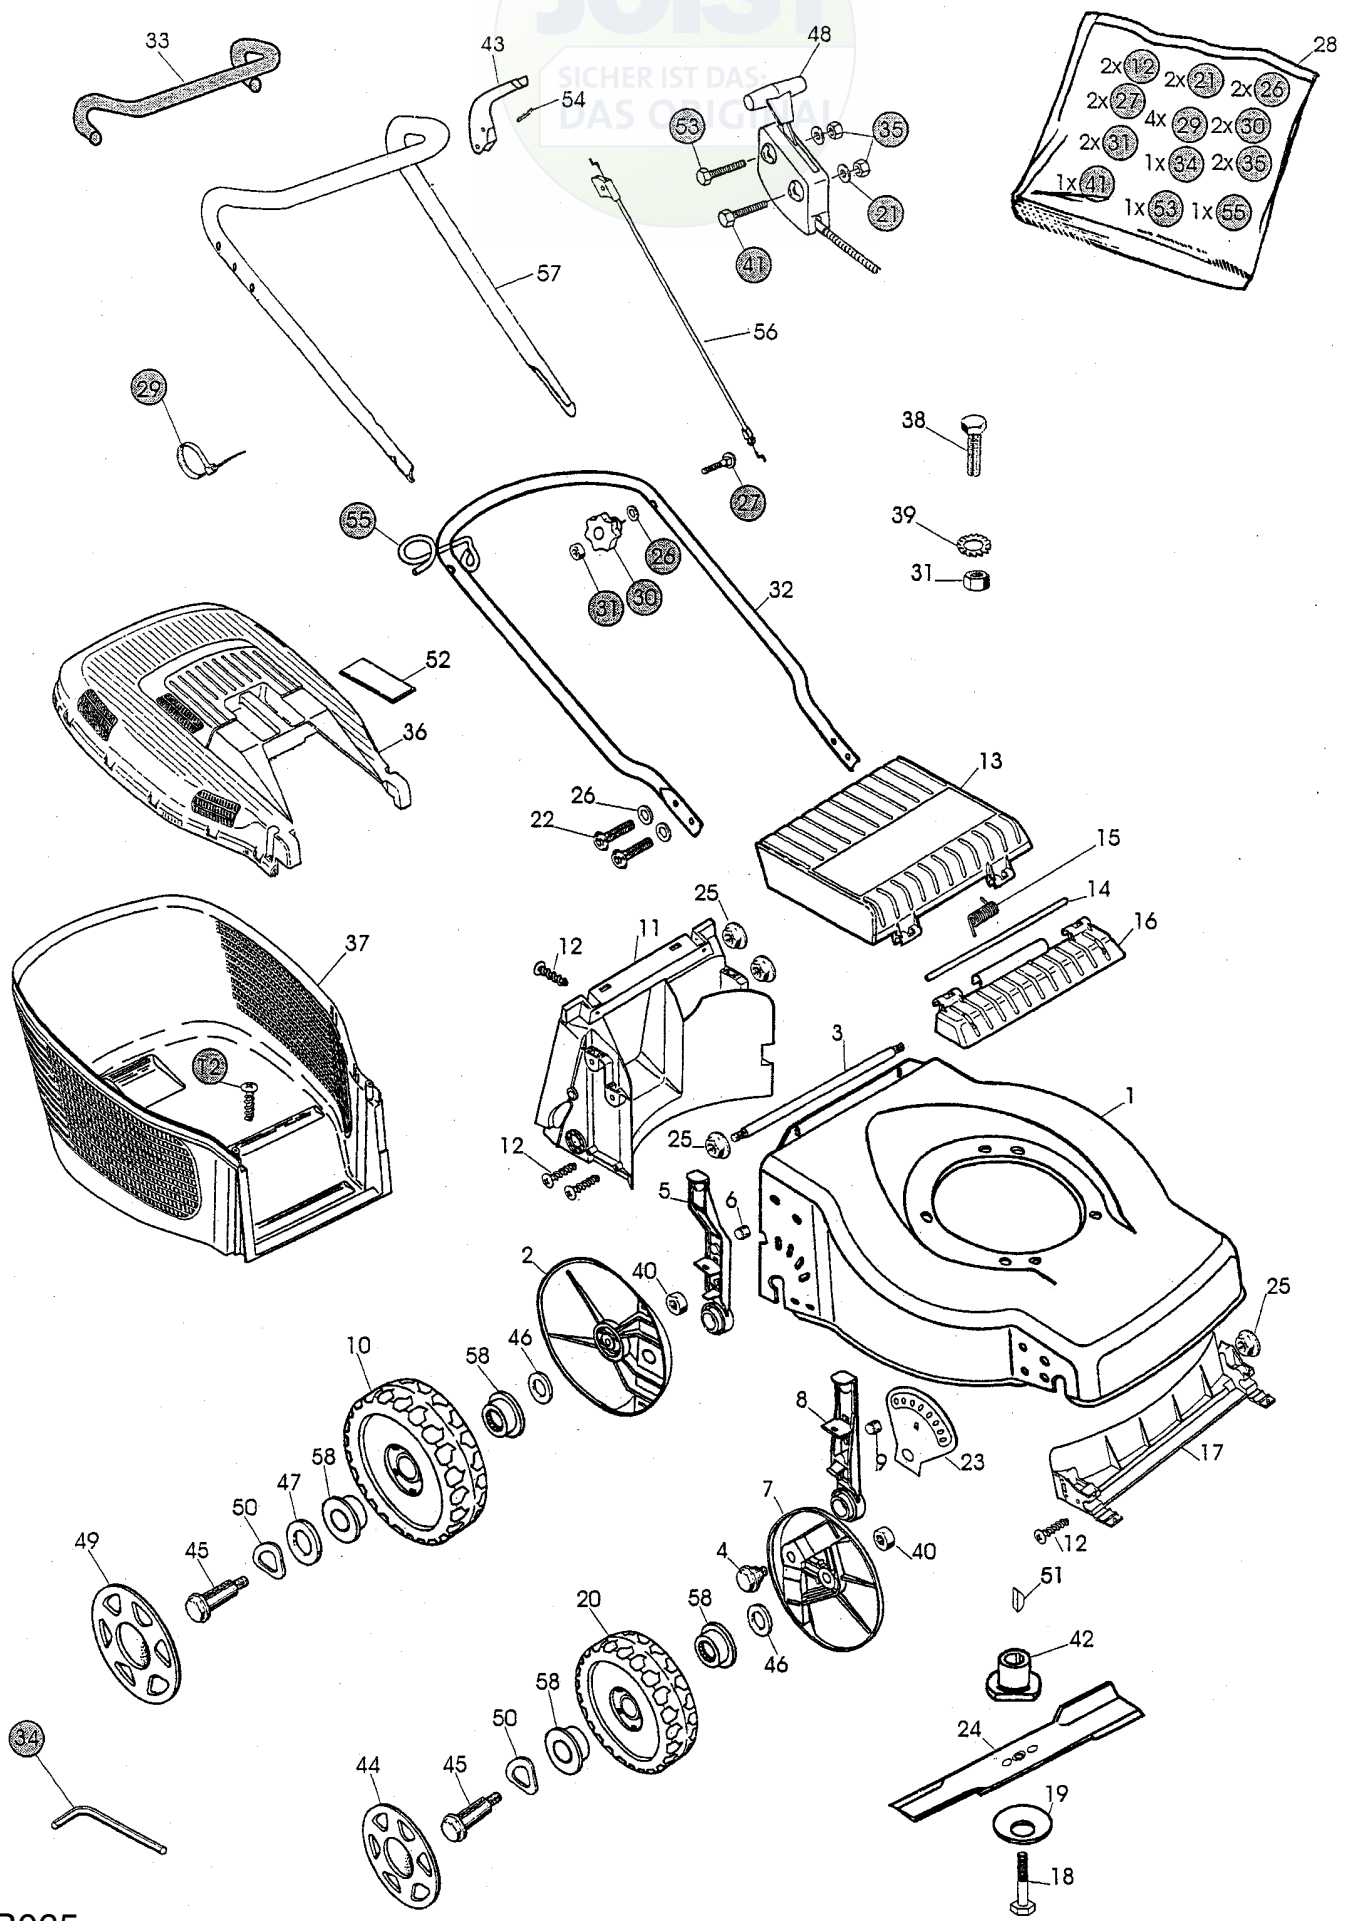

JOIST
SICHER IST DAS
DAS ORIGINAL

B065

Ausgabe Issue		Bild Nr Picture No		VARIOLUX 40 BCH		VARIOLUX 40 BCH		Seite Page	
2002- 2		B065						30	
Pos. Fig.	Anzahl/Quantity			Artikel Nr. Part No	Bezeichnung	Description	Satz Kit	Anmerkung Notes	
	594	249							
X	1	1		1117- 3265- 03	Chassie	Chassis			
	2	2		1117- 3259- 01	Radschild.....	Wheel cover			
	3	1		1117- 3039- 01	Verstärkung	Reinforcement.....			
	4	2		1117- 1182- 01	Ansatzbolzen	Shoulder bolt			
	5	2		1117- 3261- 01	Einstellhebel	Adjusting lever		Inkl. 6	
	6	2		1117- 1214- 01	• Achse.....	• Pin.....			
	7	2		1117- 1376- 01	Radschild.....	Wheel lever			
	8	2		1117- 1228- 01	Einstellhebel	Adjusting lever		Inkl. 9	
	9	2		1117- 1215- 01	• Achse.....	• Pin.....			
	10	2		1111- 3238- 01	Rad	Wheel.....			
	11	1		1117- 1153- 01	Leitblech- hintere	Baffle- rear			
	12	10		9836- 9516- 12	Schraube	Screw.....			
	13	1		1117- 1156- 02	Klappe- schwarz	Rear flap- black			
	14	1		1117- 1143- 01	Achse.....	Shaft			
	15	1		1117- 1126- 01	Feder	Spring- rear flap			
	16	1		1117- 1155- 02	Klapphalterung- schw.	Flap holder- black.....			
	17	1		1117- 1152- 01	Leitblech- vordere.....	Baffle- front			
	18	1		9987- 5251- 12	Schraube	Screw.....			
	19	1		1117- 1065- 01	Tellerfeder.....	Spring washer.....			
	20	2		1111- 3163- 01	Rad.....	Wheel.....			
	21	2		9699- 0024- 02	Scheibe.....	Flat washer.....			
	22	4		1117- 1364- 01	Schraube	Screw.....			
	23	1		1117- 3144- 01	Sektor- links.....	Sector- left			
	23	1		1117- 3145- 01	Sektor- rechts	Sector- right			
X	24	1		1111- 9722- 01	Messer.....	Blade			
	25	8		1117- 1131- 01	Mutter.....	Nut			
	26	6		9699- 0028- 02	Scheibe.....	Flat washer.....			
	27	2		9898- 0845- 12	Schraube	Screw.....			
	28	1		1117- 3195- 01	Montagesatz	Assy kit			
	29	4		9579- 0008- 00	Kabelhalter.....	Cable holder			
	30	2		1117- 3194- 01	Verriegelungsrad	Locking knob			
	31	5		9799- 0831- 02	Mutter	Nut			
	32	1		1117- 1300- 01	Führungsholm- Untert.	Handle- lower part.....			
	33	1		1117- 3036- 01	• Griff	• Foam grip.....			
	34	1		1117- 1355- 01	Schlüssel	Socket wrench			
	35	2		9799- 0531- 02	Mutter	Nut			
	36	1		1117- 1157- 02	Behälterdeckel- schwar.....	Grassbag cover- black.....		Inkl. 52	
	37	1		1117- 1218- 01	Behälter- Unterteil.....	Lower grass bag			
	38	3		9997- 0835- 12	Schraube	Screw.....			
	39	3		9678- 0009- 02	Schloßscheibe	Lock washer.....			
	40	4		9716- 0831- 02	Mutter.....	Nut			
X	41	1		9997- 0560- 12	Schraube	Screw.....			
	42	1		1111- 9719- 01	Messerhalterung.....	Blade holder			
	43	1		1117- 3221- 01	Regulierbügel	OPC lever			
	44	2		1111- 3084- 07	Nabenkapsel- grau	Hub cap- grey.....			
	45	4		1111- 3164- 01	Radbolzen.....	Wheel axle bolt.....			
	46	4		9699- 0062- 02	Scheibe.....	Flat washer.....			
	47	2		9699- 0037- 02	Scheibe.....	Washer.....			
	48	1		1117- 3185- 01	Gasregulierung	Throttle control			
	49	2		1111- 3085- 07	Nabenkapsel- grau	Hub cap- grey.....			
	50	4		9694- 0003- 00	Scheibe.....	Washer.....			
	51	1		9600- 0014- 00	Keil	Key			
	52	1		1117- 1135- 02	• Deckel- schwarz.....	• Cover- black			
	53	1		9997- 0550- 16	Schraube	Screw.....			
	54	1		9595- 0258- 00	Spannstift	Locating pin			
	55	1		1117- 1116- 01	Schnurhalter.....	Rope holder			
	56	1		1117- 1183- 01	Motorbremsdraht	Engine brake cable			
	57	1		1117- 3035- 01	Führungsholm- Obert.	Handlebar- upper		Inkl. 33	
	58	8		9549- 0053- 00	Kugellager	Ball bearing			